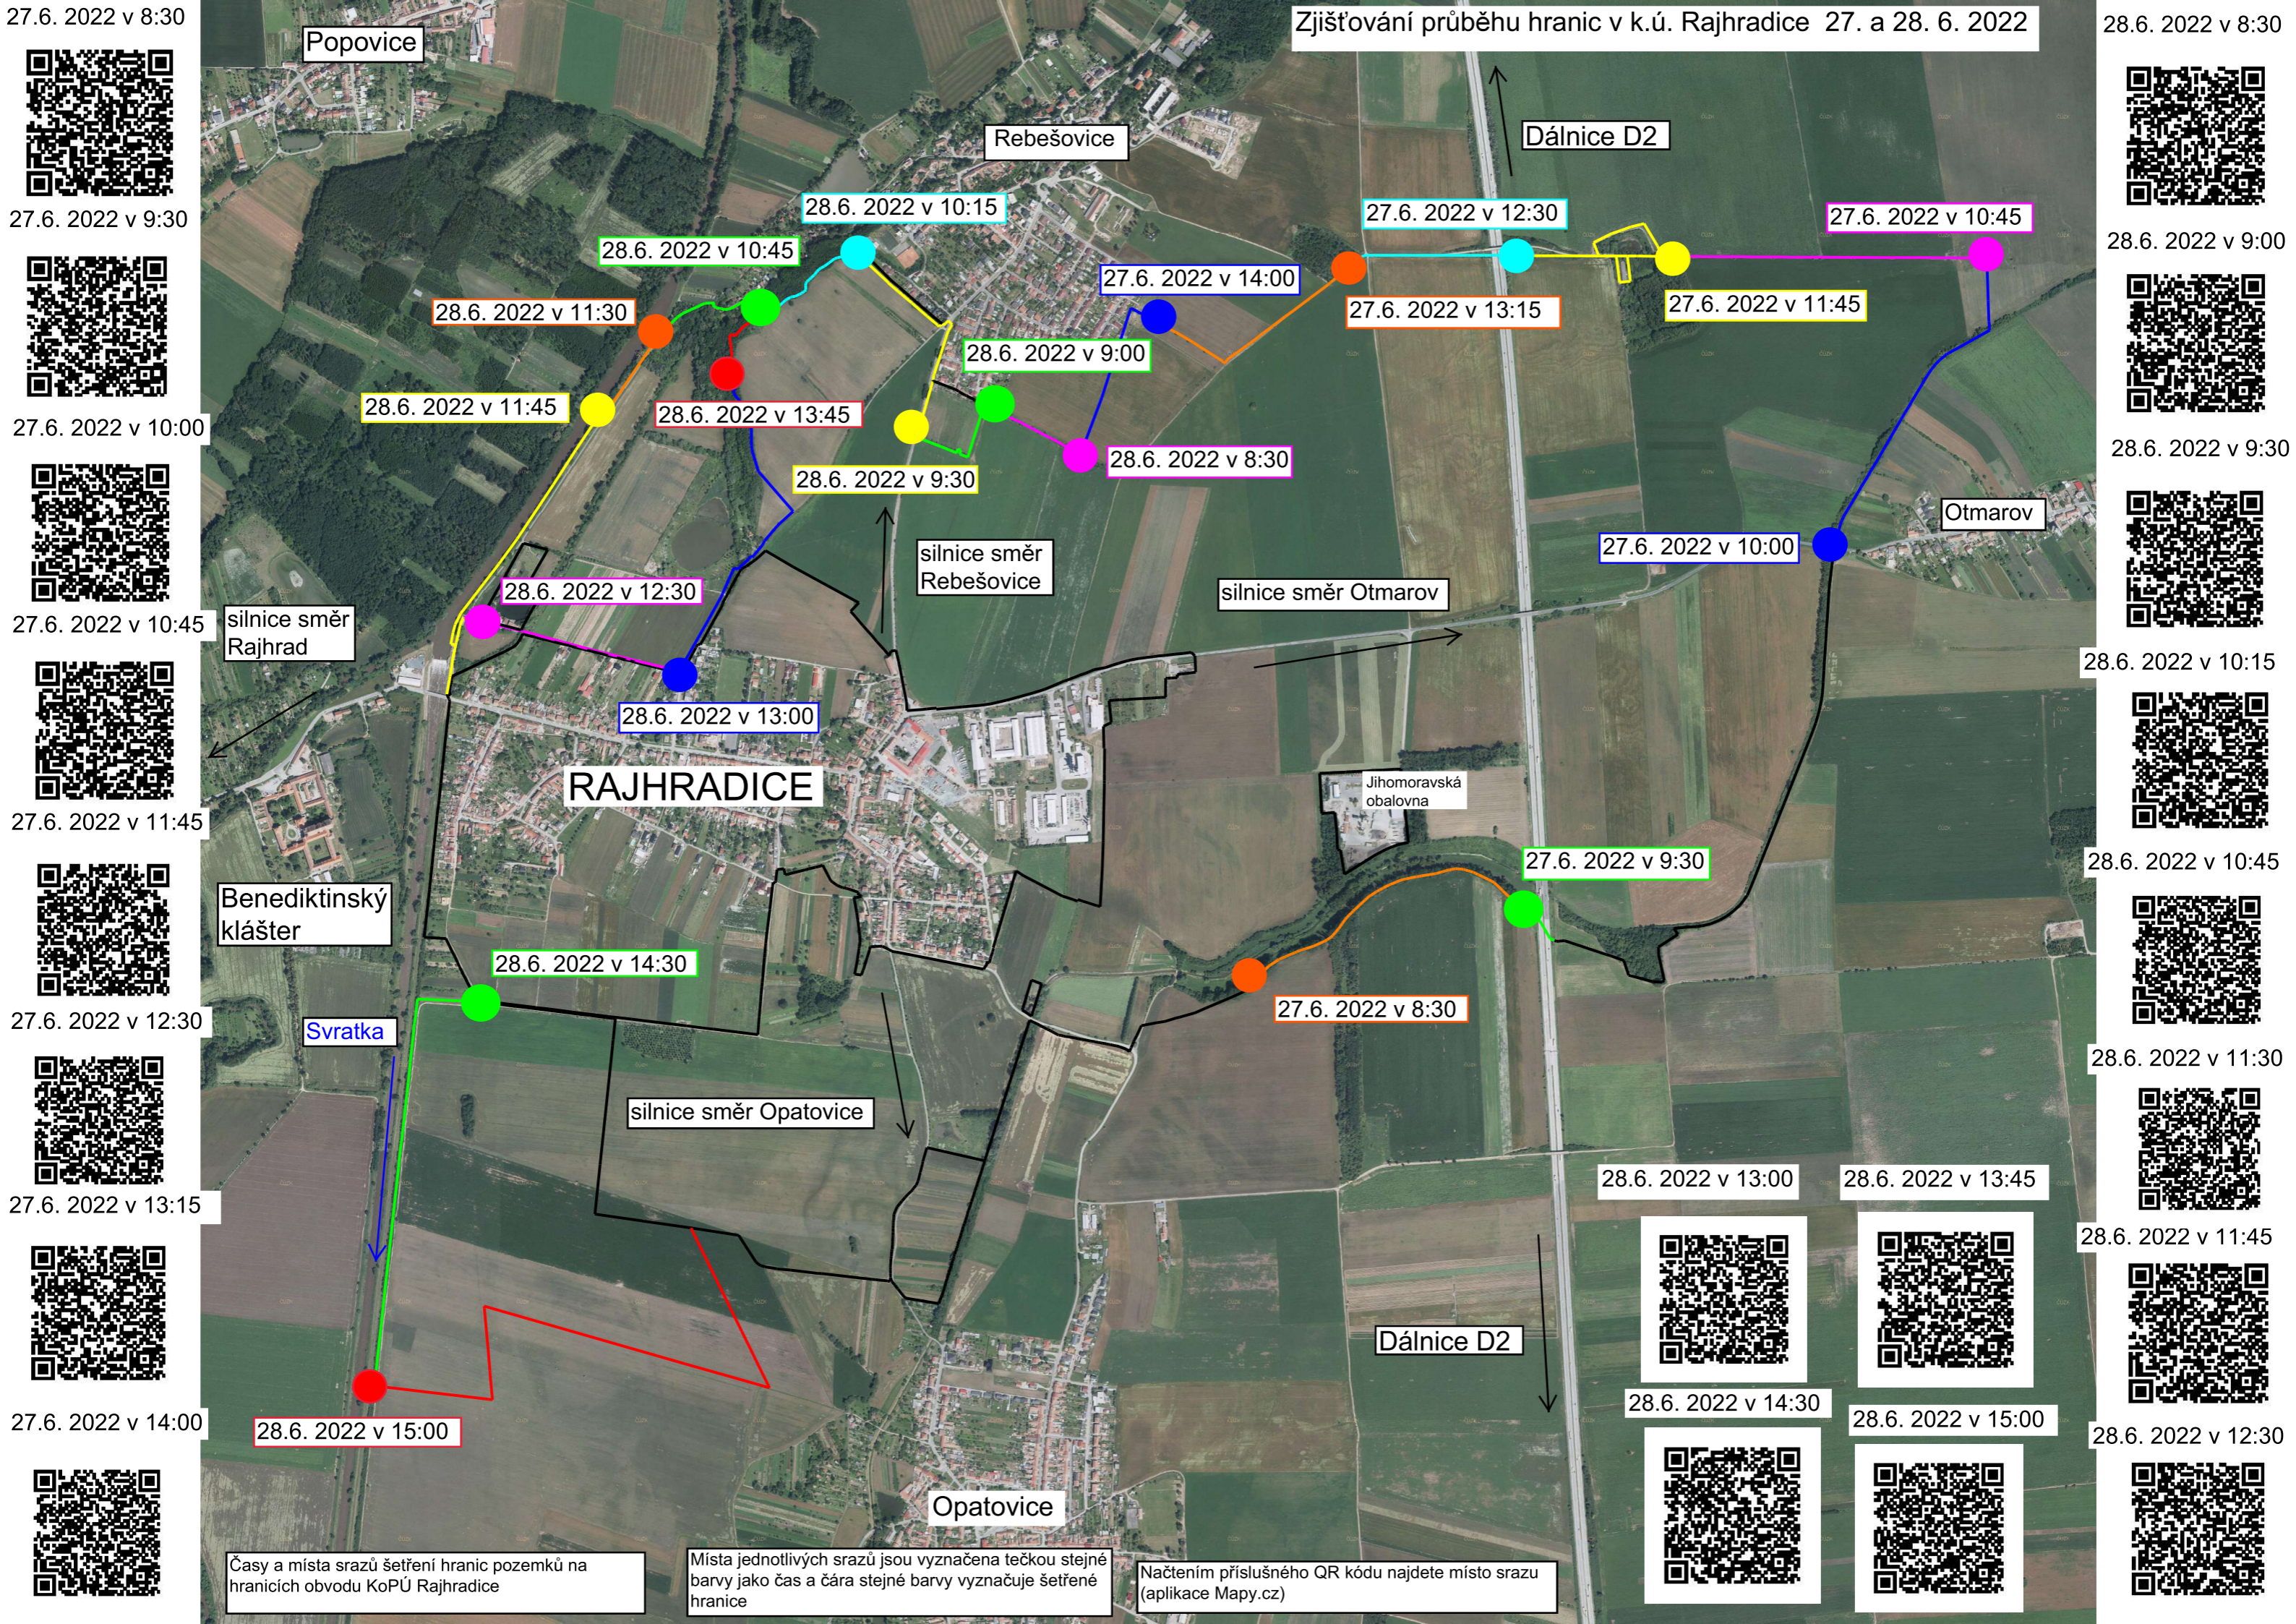

Zjišťování průběhu hranic v k.ú. Rajhradice 27. a 28. 6. 2022

27.6. 2022 v 8:30

27.6. 2022 v 9:30

27.6. 2022 v 10:00

27.6. 2022 v 10:45

27.6. 2022 v 11:45

27.6. 2022 v 12:30

27.6. 2022 v 13:15

27.6. 2022 v 14:00

28.6. 2022 v 8:30

28.6. 2022 v 9:00

28.6. 2022 v 9:30

28.6. 2022 v 10:15

28.6. 2022 v 10:45

28.6. 2022 v 11:30

28.6. 2022 v 11:45

28.6. 2022 v 12:30

Časy a místa srazů šetření hranic pozemků na hranicích obvodu KoPÚ Rajhradice

Místa jednotlivých srazů jsou vyznačena tečkou stejné barvy jako čas a čára stejné barvy vyznačuje šetřené hranice

Načtením příslušného QR kódu najdete místo srazu (aplikace Mapy.cz)