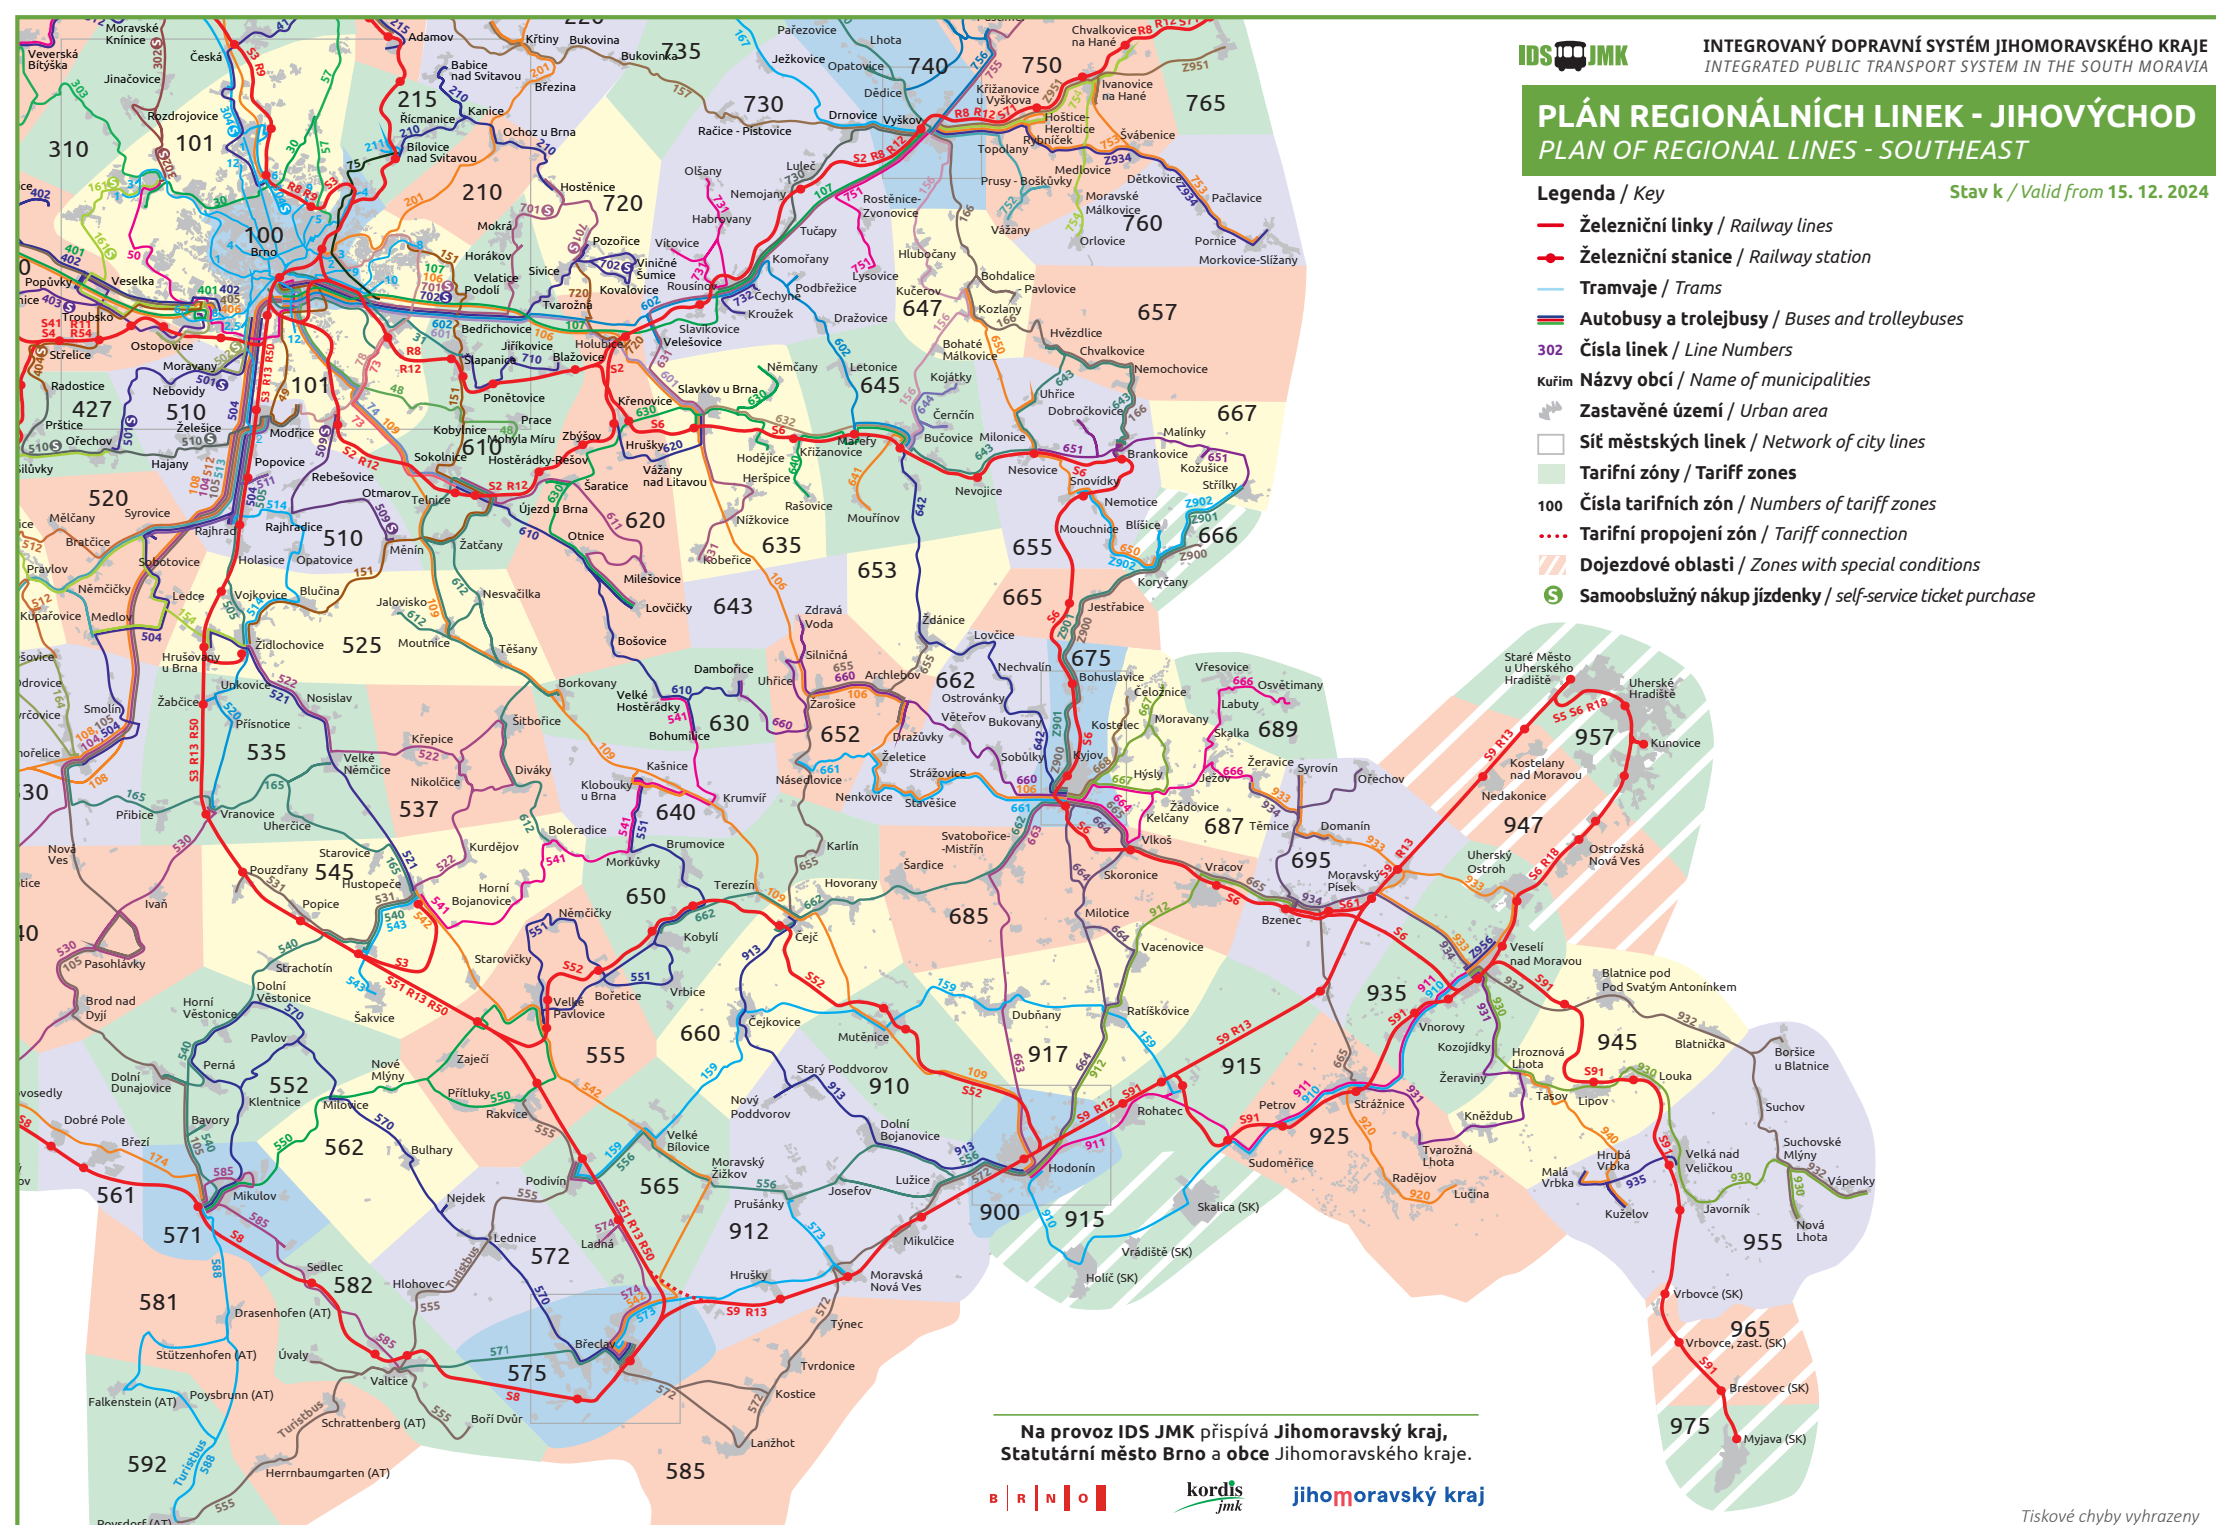

# PLÁN REGIONÁLNÍCH LINEK - JIHOVÝCHOD PLAN OF REGIONAL LINES - SOUTHEAST

Stav k / Valid from 15. 12. 2024

## Legenda / Key

- Železniční linky / Railway lines
- Železniční stanice / Railway station
- Tramvaje / Trams
- Autobusy a trolejbusy / Buses and trolleybuses
- 302** Číslo linky / Line Numbers
- Kuřim** Název obcí / Name of municipalities
- Zastavěné území / Urban area
- Síť městských linek / Network of city lines
- Tarifní zóny / Tariff zones
- 100** Číslo tarifních zón / Numbers of tariff zones
- ⋯ Tarifní propojení zón / Tariff connection
- Dojezdové oblasti / Zones with special conditions
- Ⓢ Samoobslužný nákup jízdenky / self-service ticket purchase