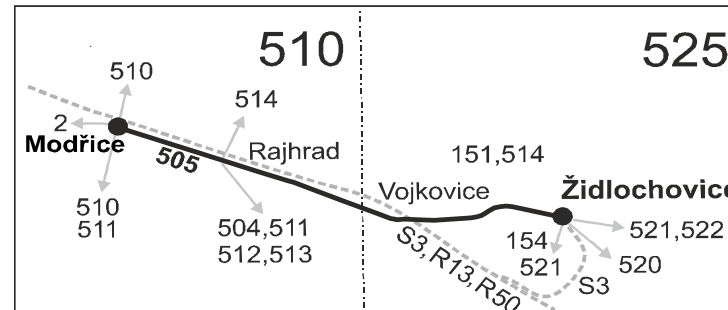

SOBOTA + NEDĚLE

Číslo spoje:		401	273	275	403	279	405	283	407	287	289	291	
Úsek	Zóna	Zastávka	⊕ ♣	⊕ ♣	⊕ ♣	⊕ ♣	⊕ ♣	⊕ ♣	⊕ ♣	⊕ ♣	⊕ ♣	⊕ ♣	
	525	Židlochovice, žel.st.	4:47	5:47	6:47	8:47	10:47	12:47	14:47	16:47	18:47	20:47	22:47
	525	Židlochovice, aut.st.	4:48	5:48	6:48	8:48	10:48	12:48	14:48	16:48	18:48	20:48	22:48
	525	Židlochovice, sídliště (z)	4:50	5:50	6:50	8:50	10:50	12:50	14:50	16:50	18:50	20:50	22:50
	525	Vojkovice	4:52	5:52	6:52	8:52	10:52	12:52	14:52	16:52	18:52	20:52	22:52
	525	Vojkovice, sídliště (z)	4:53	5:53	6:53	8:53	10:53	12:53	14:53	16:53	18:53	20:53	22:53
	510	Holasice	4:56	5:56	6:56	8:56	10:56	12:56	14:56	16:56	18:56	20:56	22:56
	510	Rajhrad, žel.st.	4:58	5:58	6:58	8:58	10:58	12:58	14:58	16:58	18:58	20:58	22:58
		⇒ S3 Brno	5:02	6:06	7:05	9:06	11:05	13:05	15:06	17:05	19:06	21:05	
		⇒ 504 Sobotovice, Pohořelice			7:00	9:00	11:00	13:00	15:00	17:00	19:00	21:00	23:00
		⇒ 504 Brno	5:00	6:00	7:00	9:00	11:00	13:00	15:00	17:00	19:00	20:58	22:58
		⇒ 514 Blučina	5:00	6:00	7:00	9:00	11:00	13:00	15:00	17:00	19:00	21:00	23:00

Vysvětlivky:

⇒ spoje navazující na linku 505

(z) zastávka celodenně na znamení

(x) zastávka v prac.dnech od 19 do 6 hodin, v sobotu a neděli celodenně na znamení

♣ spoj s bezbariérově přístupným vozidlem

Vzhledem ke stavebnímu stavu zastávek nelze garantovat bezbariérový nástup do a výstup z vozidla na všech zastávkách.

50 nejede od 3.7. do 1.9., 26.10. a 27.10.

51 jede od 3.7. do 1.9., 26.10. a 27.10.

56 nejede od 3.7. do 1.9.

72 jede od 3.7. do 1.9.

× jede v pracovních dnech

⊕ jede v sobotu

† jede v neděli a ve státem uznávané svátky

Šťastnou cestu s IDS JMK