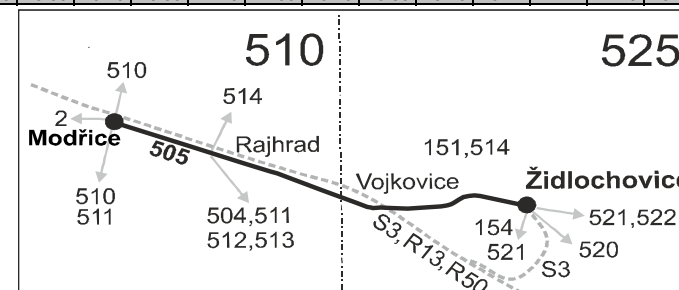

SOBOTA + NEDĚLE

Číslo spoje:			402	274	276	404	280	406	284	408	288	290	292
Úsek	Zóna	Zastávka	⊕†	⊕†	⊕†	⊕†	⊕†	⊕†	⊕†	⊕†	⊕†	⊕†	⊕†
	510	Rajhrad, žel.st.	4:59	5:59	6:59	8:59	10:59	12:59	14:59	16:59	18:59	20:59	22:59
	510	Holasice	5:01	6:01	7:01	9:01	11:01	13:01	15:01	17:01	19:01	21:01	23:01
	525	Vojkovice, sídliště (z)	5:03	6:03	7:03	9:03	11:03	13:03	15:03	17:03	19:03	21:03	23:03
	525	Vojkovice	5:04	6:04	7:04	9:04	11:04	13:04	15:04	17:04	19:04	21:04	23:04
	525	Židlochovice, sídliště (z)	5:05	6:05	7:05	9:05	11:05	13:05	15:05	17:05	19:05	21:05	23:05
	525	Židlochovice, aut.st.	5:08	6:08	7:08	9:08	11:08	13:08	15:08	17:08	19:08	21:08	23:08
		⇒ 521 Hustopeče		6:12									
		⇒ 522 Šitbořice, Diváky	5:12		7:12	9:12	11:12	13:12	15:12	17:12	19:12	21:12	23:12
	525	Židlochovice, žel.st.	5:10	6:10	7:10	9:10	11:10	13:10	15:10	17:10	19:10	21:10	23:10

Vysvětlivky:

- ⇒ spoje navazující na linku 505
- (z) zastávka celodenně na znamení
- (o) zastávka od 20 do 5 hodin na znamení
- ⚡ spoj s bezbariérově přístupným vozidlem
- ⚡ jede v pracovních dnech
- ⊕ jede v sobotu
- † jede v neděli a ve státem uznávané svátky

50 nejede od 3.7. do 1.9., 26.10. a 27.10.

51 jede od 3.7. do 1.9., 26.10. a 27.10.

56 nejede od 3.7. do 1.9.

72 jede od 3.7. do 1.9.

H ze Židlochovic pokračuje jako linka 521 směr Hustopeče

S ze Židlochovic pokračuje jako linka 522 směr Šitbořice

Vzhledem ke stavebnímu stavu zastávek nelze garantovat bezbariérový nástup do a výstup z vozidla na všech zastávkách.

Šťastnou cestu s IDS JMK